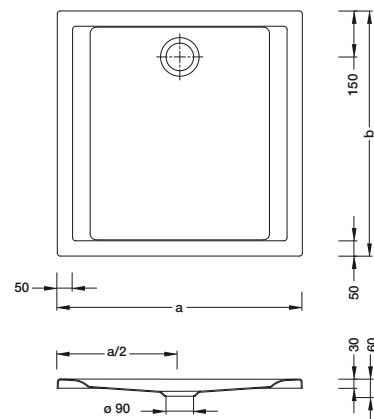

bianco

piatti doccia in acrilico
acrylic shower trays

bianco quadrato
piatto doccia in acrilico. foro di scarico per pileta da 90 mm.
installazione sopra il pavimento.

codice	descrizione
60082	piatto doccia quadrato. peso kg ca. 11 a 800 b 800
60083	piatto doccia quadrato. peso kg ca. 12 a 900 b 900
60084	piatto doccia quadrato. peso kg ca. 13,5 a 1000 b 1000

bianco square
acrylic shower tray. 90 mm drain outlet. installation on the floor.

code	description
60082	square shower tray. approx. weight kg 11 a 800 b 800
60083	square shower tray. approx. weight kg 12 a 900 b 900
60084	square shower tray. approx. weight kg 13,5 a 1000 b 1000