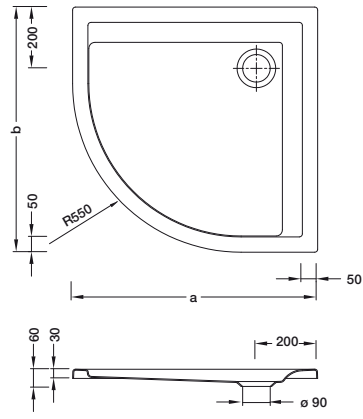

codice	descrizione
60082	piatto doccia quadrato. peso kg ca. 11 a 800 b 800
60083	piatto doccia quadrato. peso kg ca. 12 a 900 b 900
60084	piatto doccia quadrato. peso kg ca. 13,5 a 1000 b 1000

bianco square
acrylic shower tray. 90 mm drain outlet. installation on the floor.

code	description
60082	square shower tray. approx. weight kg 11 a 800 b 800
60083	square shower tray. approx. weight kg 12 a 900 b 900
60084	square shower tray. approx. weight kg 13,5 a 1000 b 1000

bianco rettangolare
piatto doccia in acrilico. foro di scarico per pileta da 90 mm.
installazione sopra il pavimento.

codice	descrizione
60085	piatto doccia rettangolare. peso kg ca. 10 a 900 b 750
60086	piatto doccia rettangolare. peso kg ca. 12 a 1000 b 800
60087	piatto doccia rettangolare. peso kg ca. 13,5 a 1200 b 800
60088	piatto doccia rettangolare. peso kg ca. 18 a 1400 b 900
60089	piatto doccia rettangolare. peso kg ca. 28 a 1600 b 900

bianco angolare
piatto doccia in acrilico. foro di scarico per pileta da 90 mm.
installazione sopra il pavimento.

codice	descrizione
60080	piatto doccia angolare. peso kg ca. 10 a 800 b 800
60081	piatto doccia angolare. peso kg ca. 11 a 900 b 900