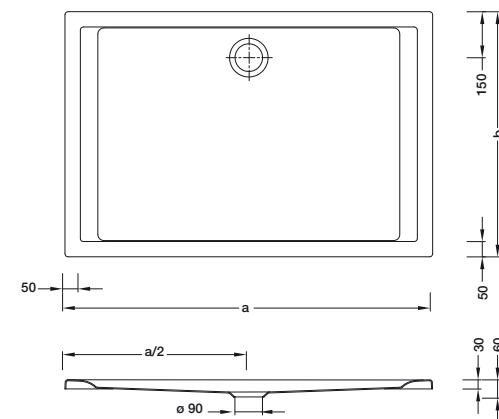

codice	descrizione
60082	piatto doccia quadrato. peso kg ca. 11 a 800 b 800
60083	piatto doccia quadrato. peso kg ca. 12 a 900 b 900
60084	piatto doccia quadrato. peso kg ca. 13,5 a 1000 b 1000

bianco square
acrylic shower tray. 90 mm drain outlet. installation on the floor.

code	description
60082	square shower tray. approx. weight kg 11 a 800 b 800
60083	square shower tray. approx. weight kg 12 a 900 b 900
60084	square shower tray. approx. weight kg 13,5 a 1000 b 1000

bianco rettangolare
piatto doccia in acrilico. foro di scarico per pileta da 90 mm.
installazione sopra il pavimento.

codice	descrizione
60085	piatto doccia rettangolare. peso kg ca. 10 a 900 b 750
60086	piatto doccia rettangolare. peso kg ca. 12 a 1000 b 800
60087	piatto doccia rettangolare. peso kg ca. 13,5 a 1200 b 800
60088	piatto doccia rettangolare. peso kg ca. 18 a 1400 b 900
60089	piatto doccia rettangolare. peso kg ca. 28 a 1600 b 900

bianco angolare
piatto doccia in acrilico. foro di scarico per pileta da 90 mm.
installazione sopra il pavimento.

codice	descrizione
60080	piatto doccia angolare. peso kg ca. 10 a 800 b 800
60081	piatto doccia angolare. peso kg ca. 11 a 900 b 900